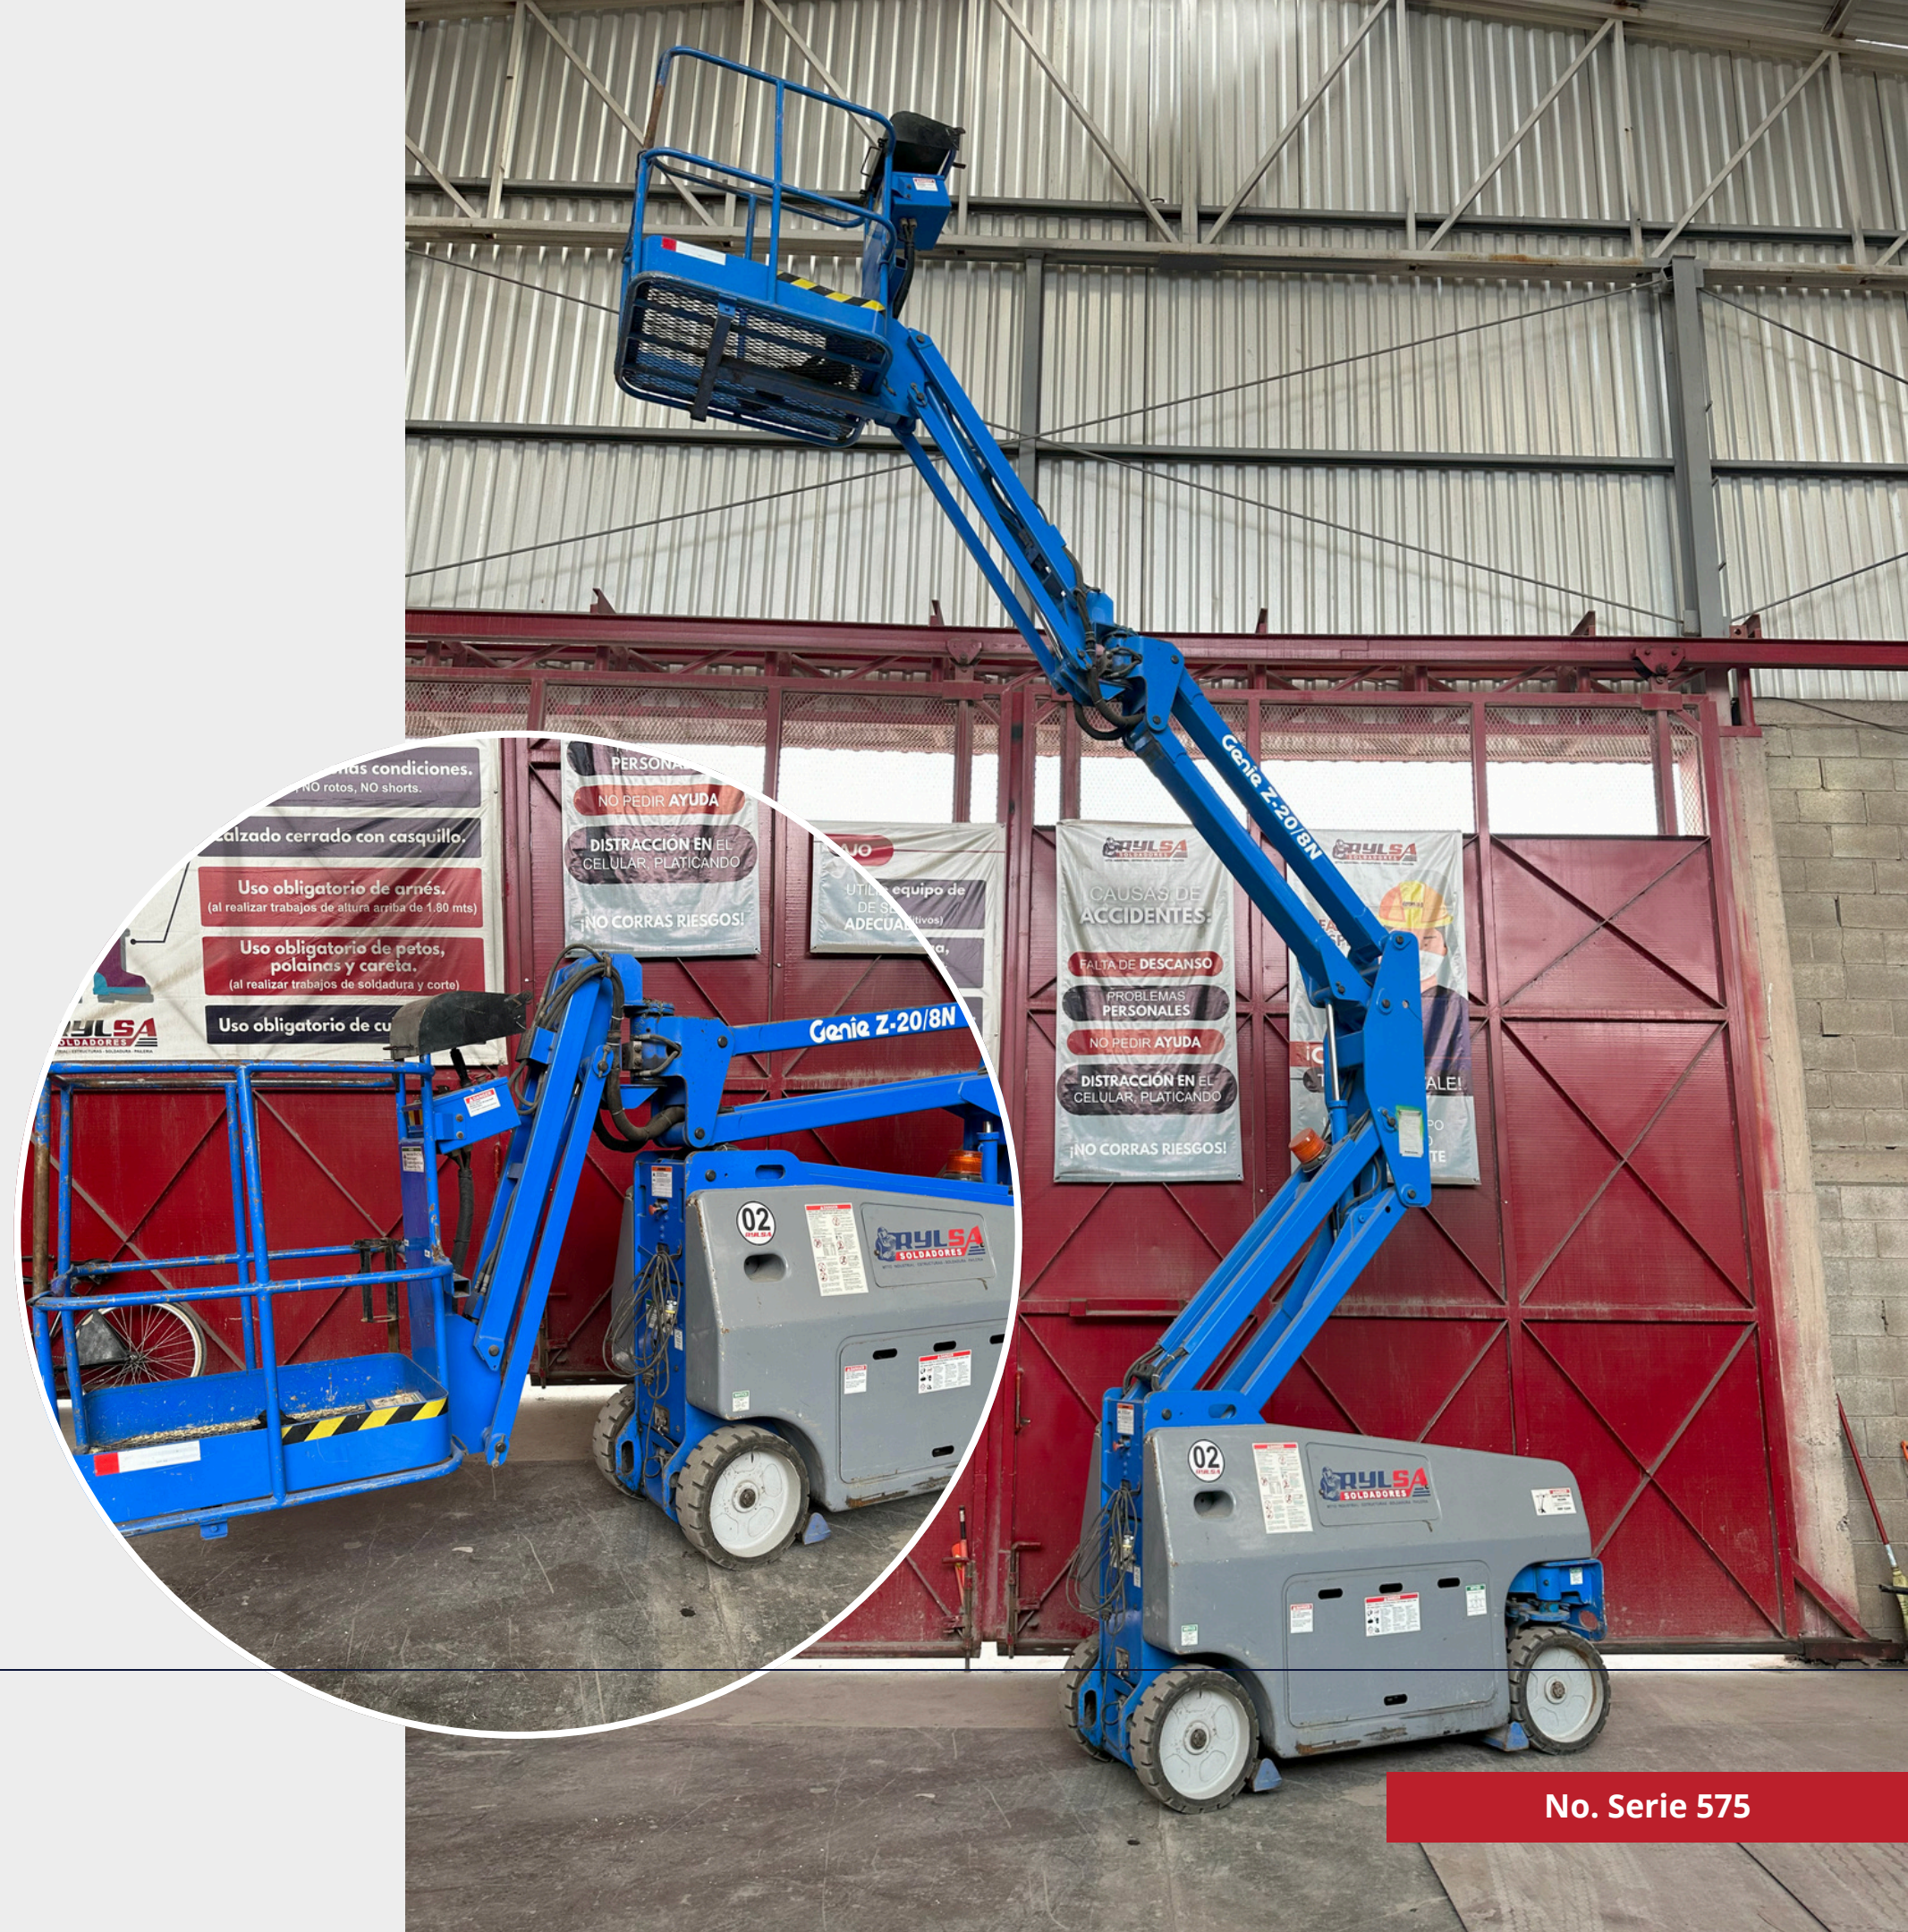

BRAZO ARTICULADO

MARCA	MODELO
GENIE	GENIE Z-20/8N
CAPACIDAD	DETALLES
HASTA 8 METROS DE ALCANCE	ELÉCTRICA

TRABAJO EN PISO FIRME