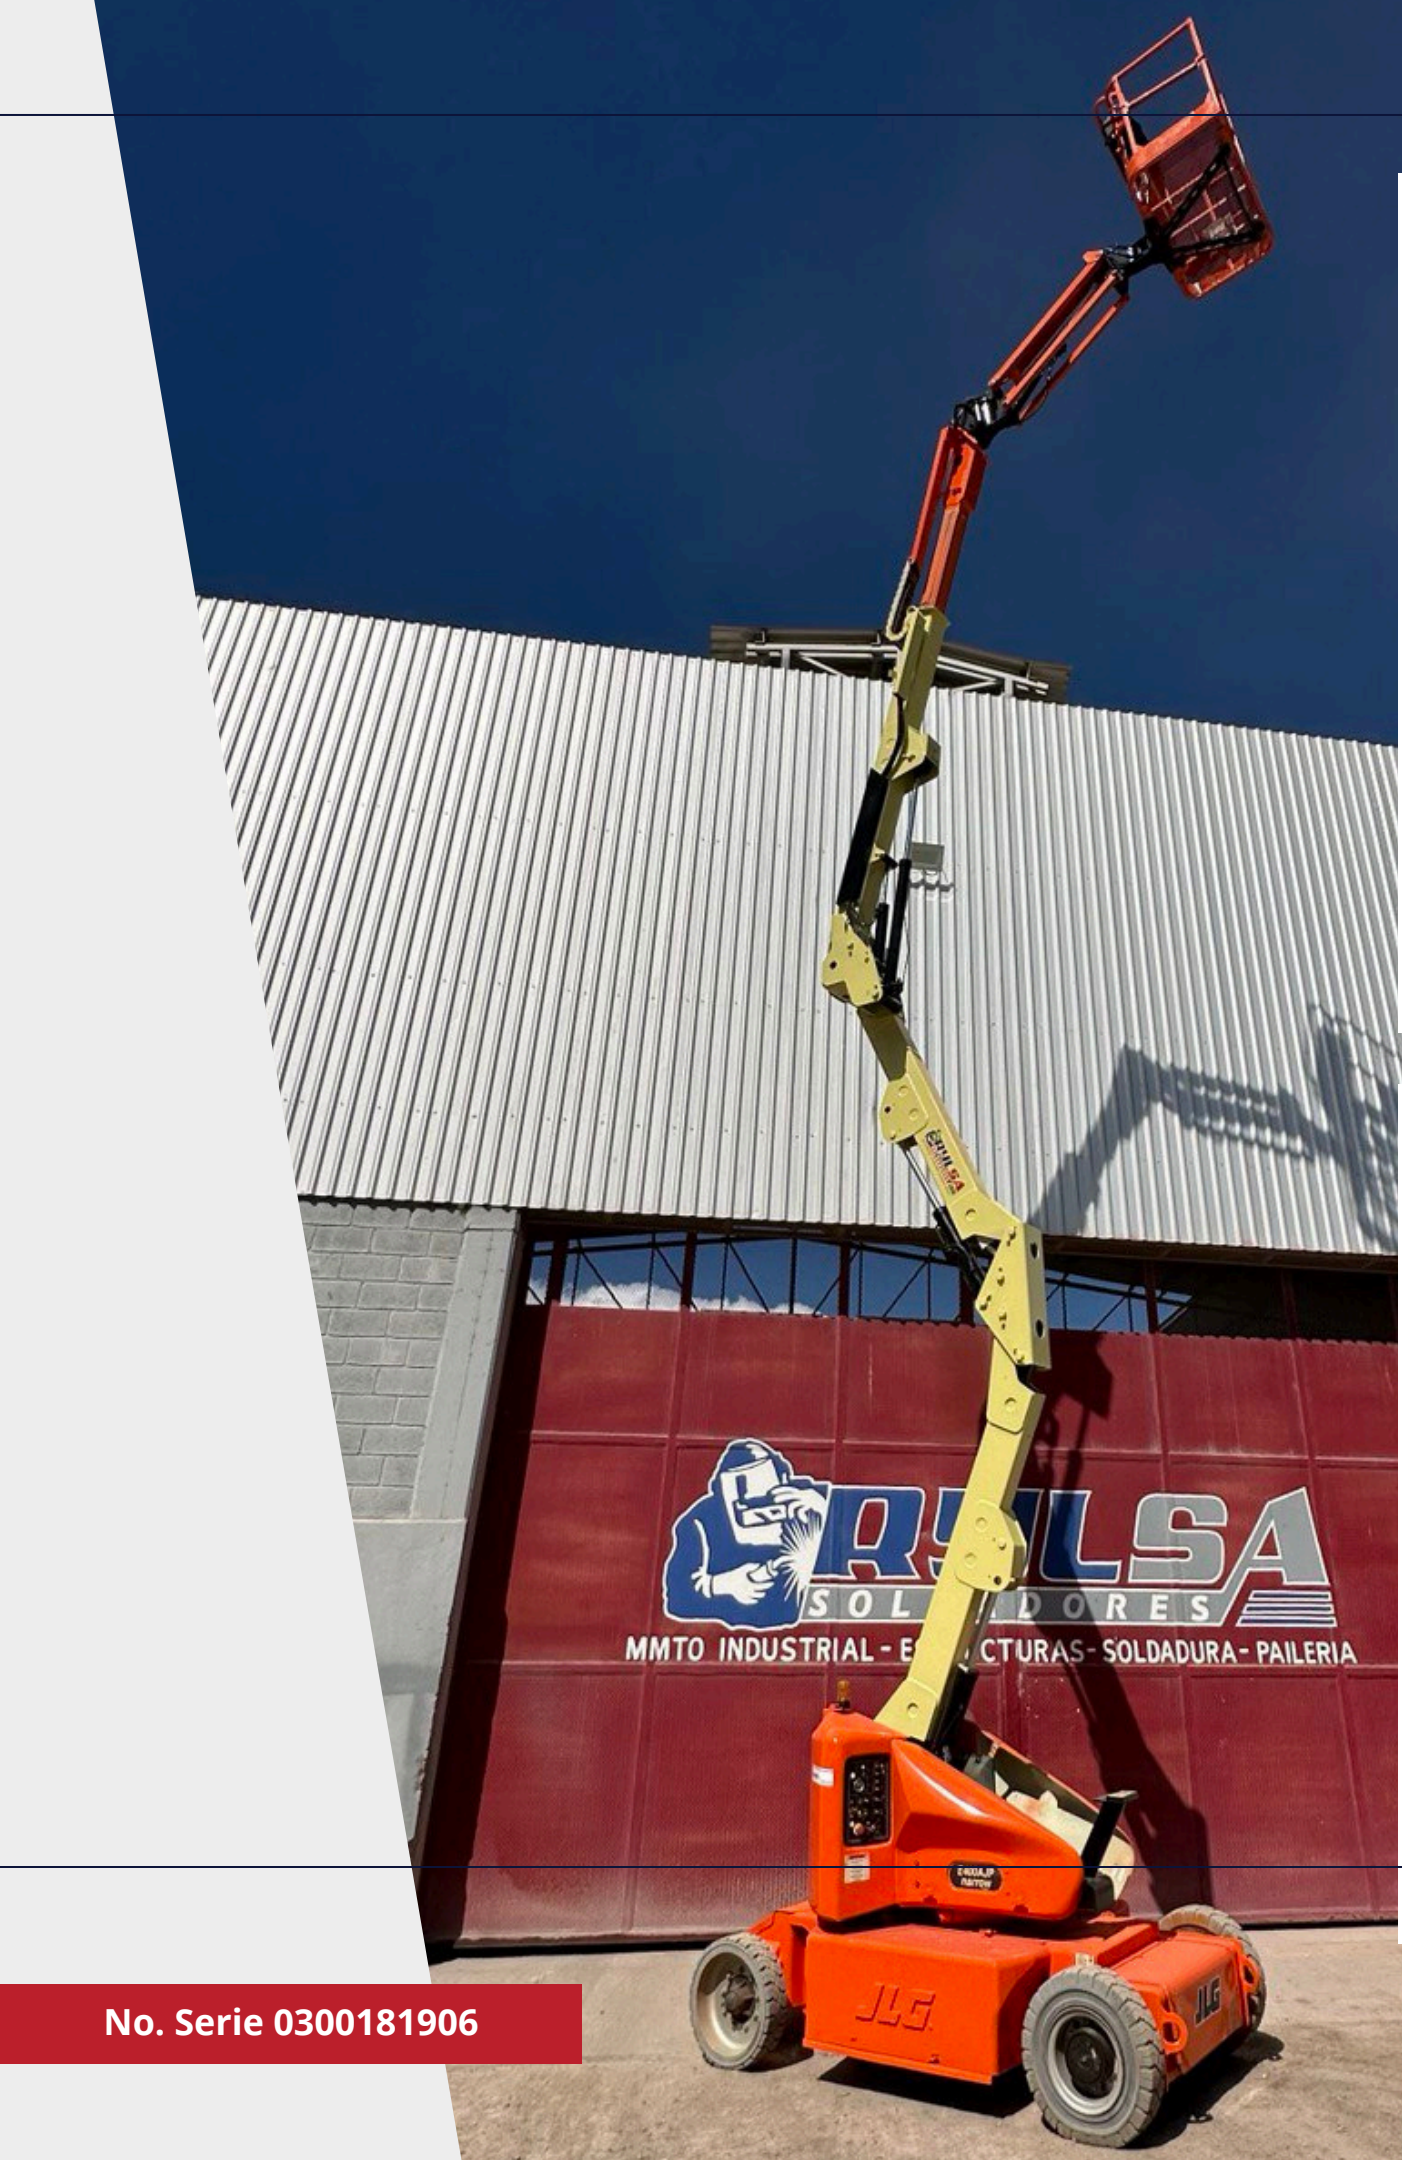

BRAZO ARTICULADO

MARCA	MODELO
JLG	E400AJP
CAPACIDAD	DETALLES
HASTA 14 METROS DE ALCANCE	ELÉCTRICO

No. Serie 0300181906